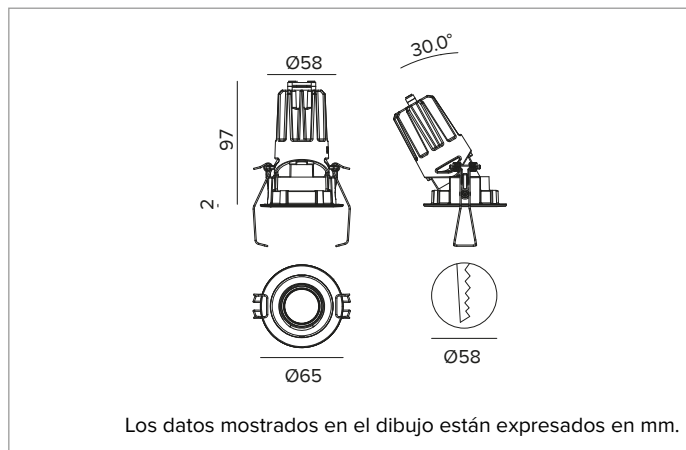

1T8472EL | CTEVO ARCHITECTURAL 58

Proyector empotrable de LED con posibilidad de orientación en versión trim

		3500K	H(m)	D(m)	Emax(lx)
		Ra90		23°	
		Fixture Power	11W	1	0.41
		Source Flux	953lm	2	0.81
		Fixture Flux	736lm	3	1.22
		Efficacy	67lm/W	4	1.63
TS1334	Imax=3929cd/klm	Imax	3744cd	5	2.03

CCT nominal: 3500K

Duración útil (L80/B10): >50000h tq +25°C

CARACTERÍSTICAS LUMINOTÉCNICAS

Versión SP - soporte para la óptica impreso en plástico negro con óptica de precisión de policarbonato metalizado, filtro holográfico difusor y anillo cut off negro de silicona. UGR<19 (EN 12464-1).